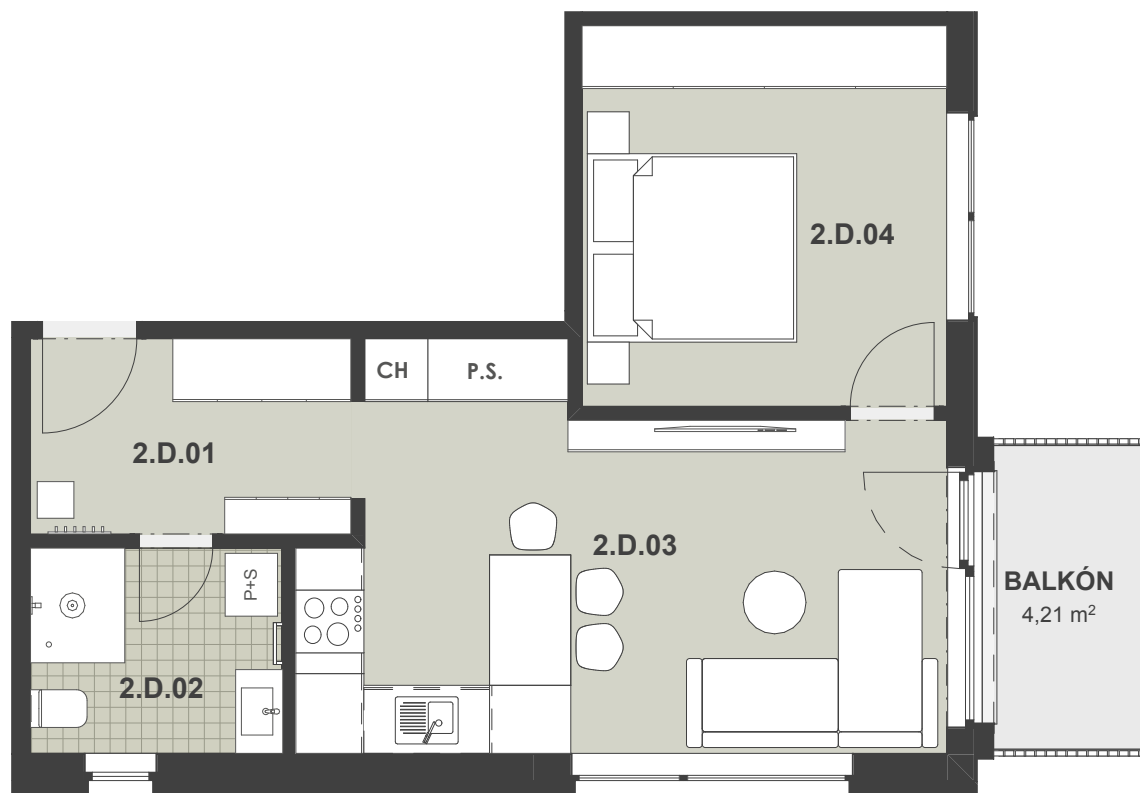

Byt 03.D

BYT D			
2.D.01	VSTUP SO ŠATNÍKOM	5,80	
2.D.02	KÚPEĽŇA/WC	4,79	
2.D.03	DENNÝ PRIESTOR	20,79	
2.D.04	SPÁLŇA	12,80	
		44,18 m²	
Balkón		4,21 m²	

Uvedené výmery bytov sú orientačné. Zobrazené zariadenie (nábytok, kuchynská linka, spotrebiče a iné prvky) slúži len na ilustračné účely a nie je súčasťou dodávky. Presný rozsah dodávky je uvedený v štandarde vybavenia. Všetky rozmery sú predbežné a môžu sa líšiť od finálneho realizačného projektu. Zmena vyhradená. www.lastovicky.sk