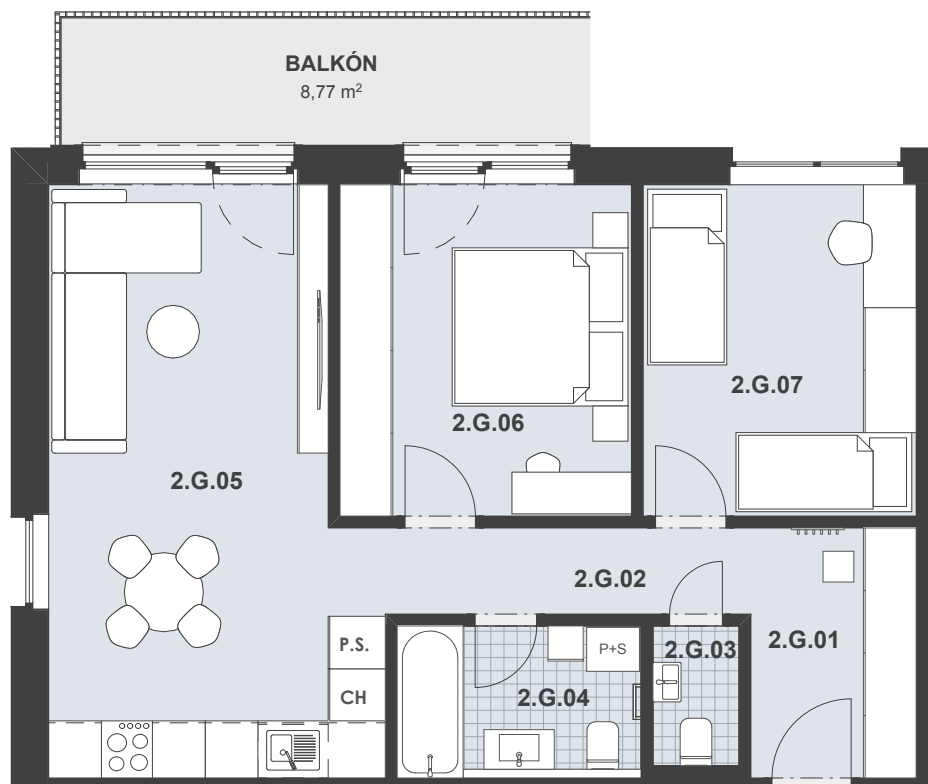

# Byt 03.G

## BYT G

2.G.01	VSTUP SO ŠATNÍKOM	5,44
2.G.02	CHODBA	4,14
2.G.03	WC	1,60
2.G.04	KÚPEĽŇA	4,89
2.G.05	DENNÝ PRIESTOR	23,53
2.G.06	IZBA 1	12,64
2.G.07	IZBA 2	11,84
		<b>64,09 m<sup>2</sup></b>
	<b>Balkón</b>	<b>8,77 m<sup>2</sup></b>

Uvedené výmery bytov sú orientačné. Zobrazené zariadenie (nábytok, kuchynská linka, spotrebiče a iné prvky) slúži len na ilustračné účely a nie je súčasťou dodávky. Presný rozsah dodávky je uvedený v štandarde vybavenia. Všetky rozmery sú predbežné a môžu sa líšiť od finálneho realizačného projektu. Zmena vyhradená. [www.lastovicky.sk](http://www.lastovicky.sk)