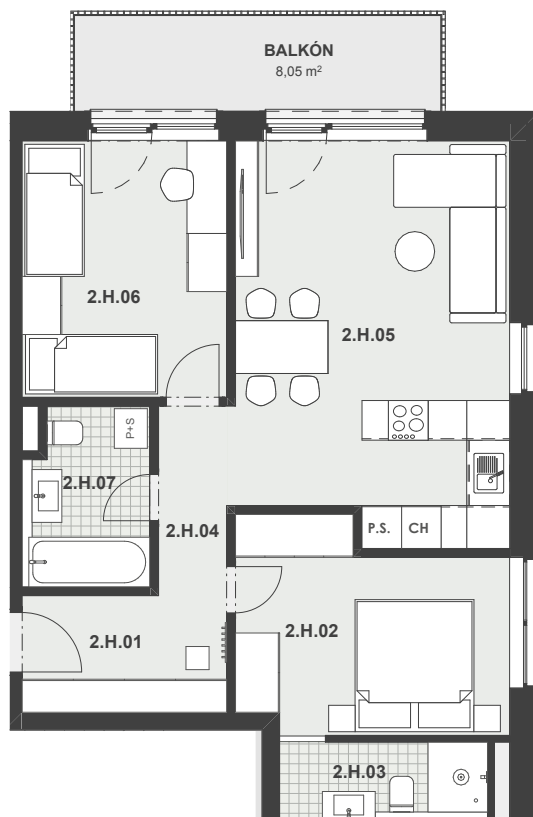

# Byt 03.H

## BYT H

2.H.01	VSTUP SO ŠATNÍKOM	5,56
2.H.02	IZBA 1	12,26
2.H.03	KÚPEĽŇA/WC 1	3,85
2.H.04	CHODBA	3,01
2.H.05	DENNÝ PRIESTOR	24,74
2.H.06	IZBA 2	12,15
2.H.07	KÚPEĽŇA/WC 2	5,07

66,64 m<sup>2</sup>

Balkón

8,05 m<sup>2</sup>

Uvedené výmery bytov sú orientačné. Zobrazené zariadenie (nábytok, kuchynská linka, spotrebiče a iné prvky) slúži len na ilustračné účely a nie je súčasťou dodávky. Presný rozsah dodávky je uvedený v štandarde vybavenia. Všetky rozmery sú predbežné a môžu sa líšiť od finálneho realizačného projektu. Zmena vyhradená. [www.lastovicky.sk](http://www.lastovicky.sk)