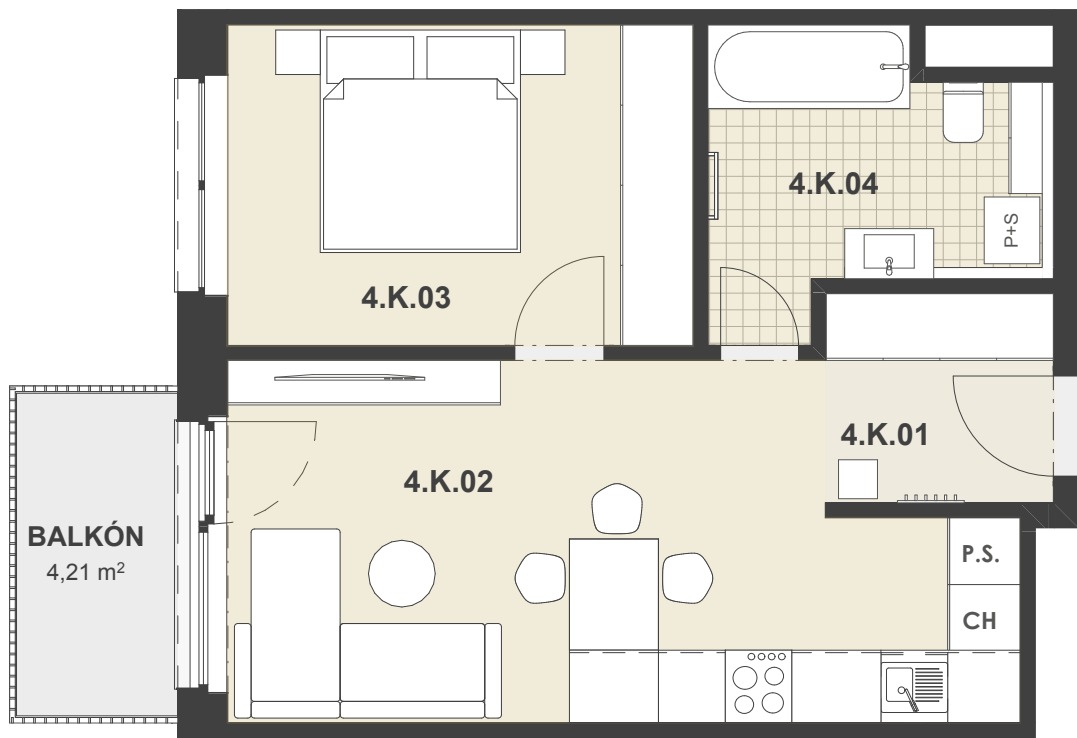

Byt 04.K

BYT K		
4.K.01	VSTUPNÁ CHODBA	3,92
4.K.02	DENNÝ PRIESTOR	20,89
4.K.03	SPÁLŇA	12,18
4.K.04	KÚPEĽNÁ/WC	7,09
		44,08 m²
Balkón		4,21 m²

Uvedené výmery bytov sú orientačné. Zobrazené zariadenie (nábytok, kuchynská linka, spotrebiče a iné prvky) slúži len na ilustračné účely a nie je súčasťou dodávky. Presný rozsah dodávky je uvedený v štandarde vybavenia. Všetky rozmery sú predbežné a môžu sa líšiť od finálneho realizačného projektu. Zmena vyhradená. www.lastovicky.sk