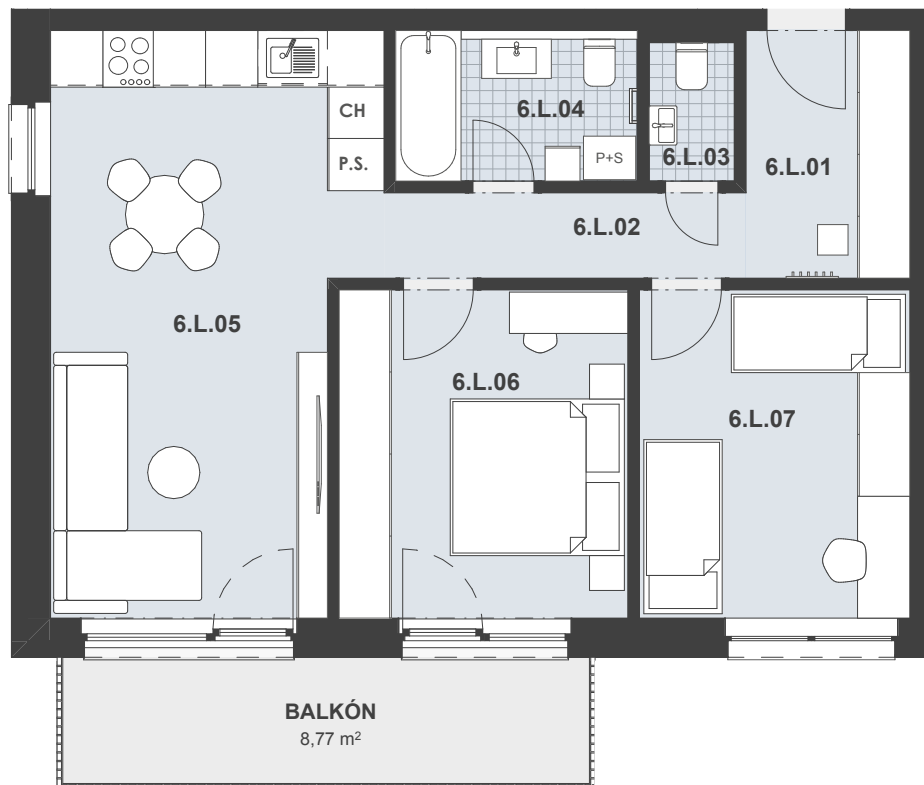

Byt 06.L

BYT L

6.L.01	VSTUP SO ŠATNÍKOM	5,44
6.L.02	CHODBA	4,14
6.L.03	WC	1,60
6.L.04	KÚPEĽŇA	4,89
6.L.05	DENNÝ PRIESTOR	23,53
6.L.06	IZBA 1	12,64
6.L.07	IZBA 2	11,84
		64,09 m²
Balkón		8,77 m²

Uvedené výmery bytov sú orientačné. Zobrazené zariadenie (nábytok, kuchynská linka, spotrebiče a iné prvky) slúži len na ilustračné účely a nie je súčasťou dodávky. Presný rozsah dodávky je uvedený v štandarde vybavenia. Všetky rozmery sú predbežné a môžu sa líšiť od finálneho realizačného projektu. Zmena vyhradená. www.lastovicky.sk